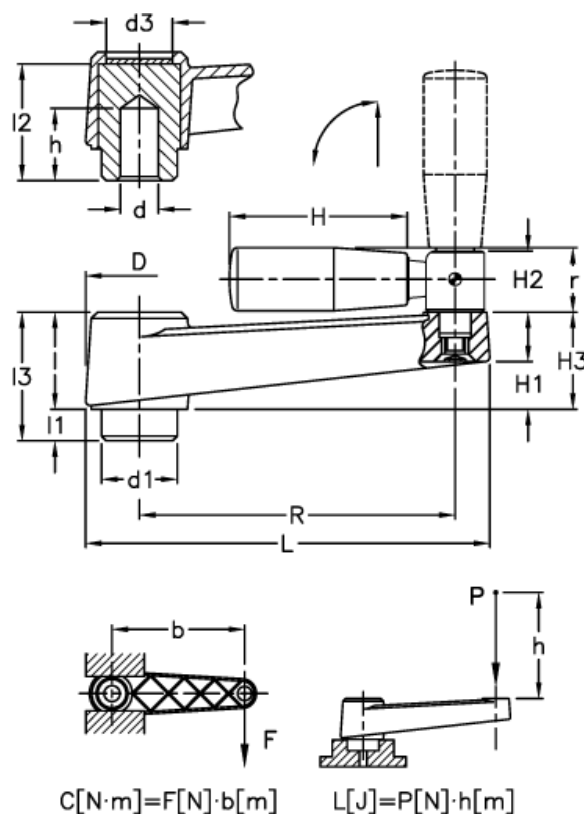

Data Sheet

Article number: 2301044316
 Description: E+G Crank handle
 MT.100+IR

Measures

C (N m) = 200	H2 = 20	r = 22
D = 34	H3 = 31	R = 100
d1 = 24	l = 30	
d3 = 21	L = 128	
d H9 = 8	L (J) = 27	
H = 65	l1 = 10	
h = 28	l2 = 37	
H1 = 15	l3 = 40	